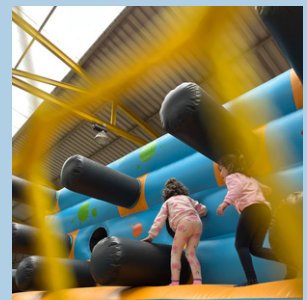

PARED OBSTÁCULOS

EDAD RECOMENDADA: mayores de 4 años

NÚMERO MÁXIMO DE USUARIOS: 4

MEDIDAS: 14l. x 6an. x 4al.

PRECIO: **395€** sin IVA/ sin monitor